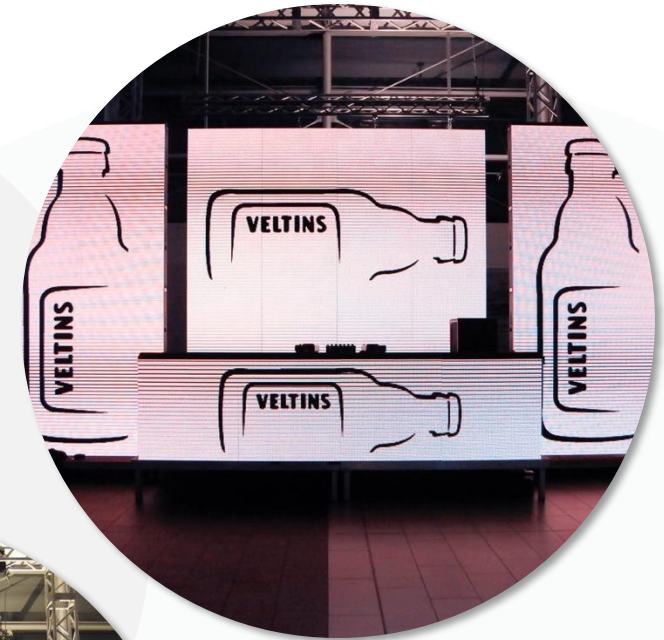

Lightshows aller Art, modernste
Lasertechnik....

KROLL | SCHÄFER
EVENTMANUFATUR

Technik **SPEZIAL**

.....Computeranimationen und LED-Präsentationen gehören genau so zu unserem Repertoire wie...

...herkömmliche Bühnenbilder und
„traditionelle“ Showeffekte.