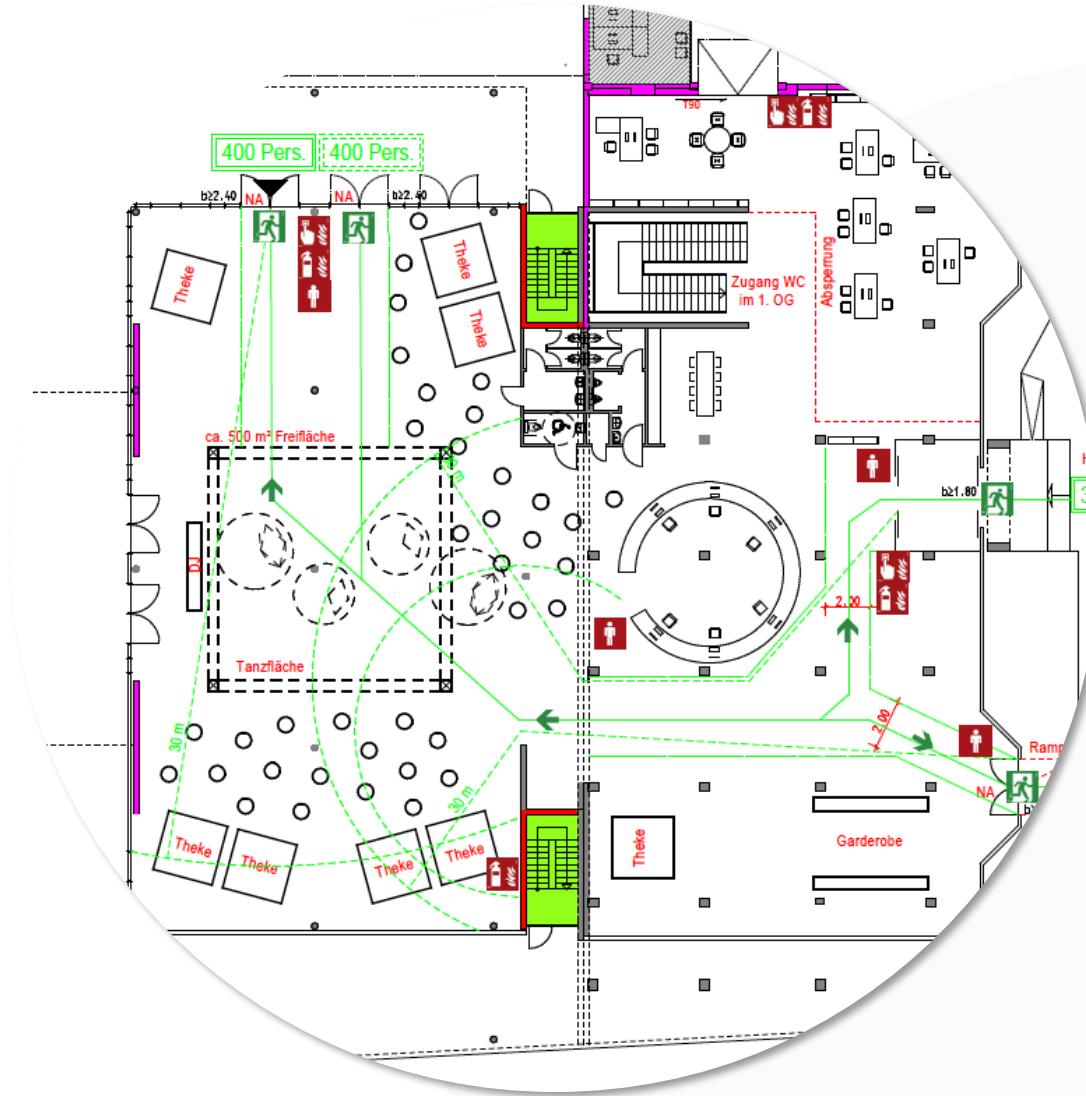

## Raum SPEZIAL

Mit Hilfe modernster CAD - Planungssoftware können wir Ihren Raum bei Bedarf bis auf den letzten Sitzplatz darstellen.

Durch 3D Animationen erhalten Sie schon lange vor der Veranstaltung einen Eindruck der Raumgestaltung.

# Raum SPEZIAL

Selbstverständlich gehört zur Raumplanung neben der Anordnung der Möbel und Gastronomieflächen auch die Beleuchtungs- und Soundkonzeption und die Erstellung von Sicherheitskonzepten, wie zum Beispiel ein Brandschutzkonzept.