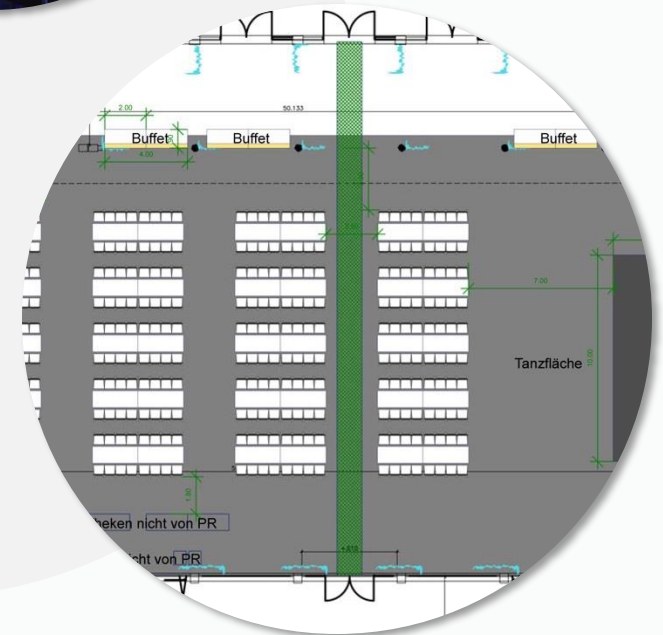

## Raum SPEZIAL

Mit Hilfe modernster CAD - Planungssoftware können wir Ihren Raum bei Bedarf bis auf den letzten Sitzplatz darstellen.

Durch 3D Animationen erhalten Sie schon lange vor der Veranstaltung einen Eindruck der Raumgestaltung.