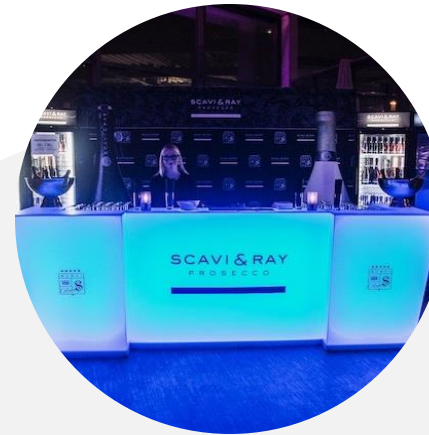

Partner **SPEZIAL**

Gastronomiepartner

KROLL | SCHÄFER
EVENTMANUFATUR