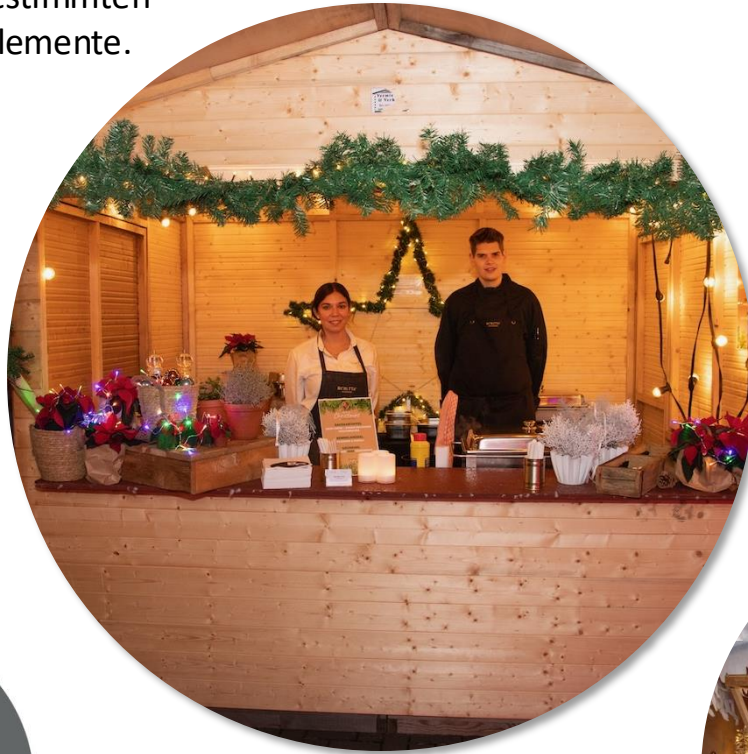

Möbiliar SPEZIAL

Wir liefern Ihnen, egal ob Indoor oder Outdoor, die exakt auf ihre Veranstaltung abgestimmten Möbel und Gastronomieelemente.

KROLL | SCHÄFER
EVENTMANUFAKTUR

Möbiliar **SPEZIAL**

Wir liefern Ihnen, egal ob Indoor oder Outdoor, die exakt auf ihre Veranstaltung abgestimmten Möbel und Gastronomieelemente.