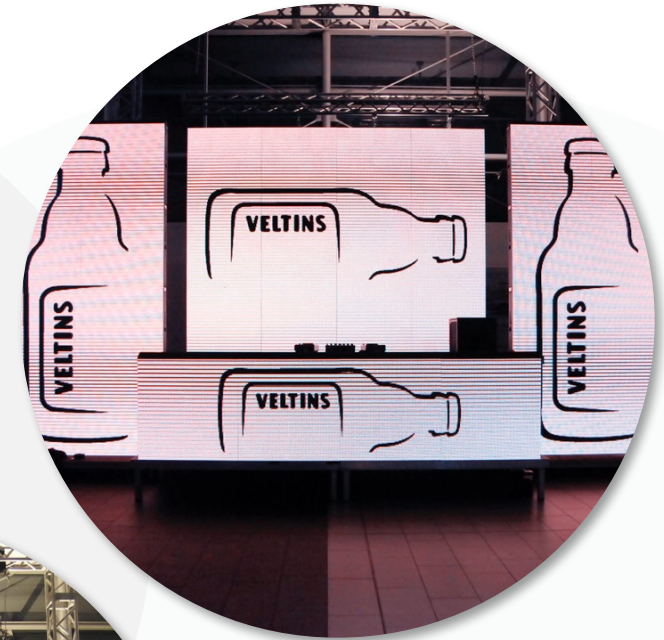

Technik **SPEZIAL**

.....Computeranimationen und LED-Präsentationen gehören genau so zu unserem Repertoire wie...